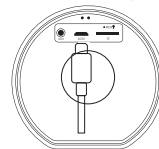

1

معرفی بخش‌های محصول

دکمه پاور
افزایش صدا
موزیک بعدی
کاهش صدا
موزیک قبلی
پخش/توقف
پاسخ به تماس/قطع تماس

2

نشانگر بلوتوث
دکمه RESET
نور میکروفون
درگاه شارژ
درگاه AUX
درگاه حافظه

2

روش استفاده

گام دوم

بلوتوث دستگاه خود را روشن کنید و نام اسپیکر را در دستگاه خود پیدا کنید و روی نام آن کلیک کنید تا به هم متصل شوند. اگر از قبل به هم وصل شده بوده باشند، به صورت خودکار مجدداً متصل میشوند.

گام اول

دکمه پاور را نگهدارید تا نور آبی شروع به فلش زدن کند. (دکمه پاور را نگهدارید تا خاموش شود.)

روش استفاده

کارت حافظه را وارد کنید تا به صورت خودکار شروع به پخش کند.
برای انتخاب زبان انگلیسی / چینی
دکمه **▶** را برای سه ثانیه نگهدارید سپس دکمه پاور را فشار دهید تا زبان تغییر کند.

اتصال کابل صدا

یک سر کابل صدا را به اسپیکر و سر دیگر را به دستگاه خود متصل کنید. در این حالت برای جلو و عقب زدن موسیقی، باید از طریق دستگاه خود اقدام کنید.

اتصال کابل صدا

کابل شارژ را به اسپیکر وصل کنید، نور قرمز در حالت شارژ روشن می‌ماند و پس از شارژ خاموش می‌شود. (زمانی که باتری اسپیکر کم باشد، دستگاه با صدای بوق هشدار می‌دهد.)

4

نکات ایمنی

زیاد کردن درجه صدا ممکن است به گوش‌ها آسیب برساند و در صورت امکان در پخش های طولانی مدت، با صدای مناسب و کم پخش کنید.