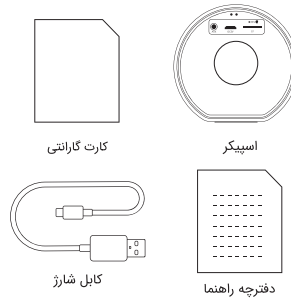

محتویات بسته بندی

کارت گارانتی

اسپیگر

کابل شارژ

دفترچه راهنما

1