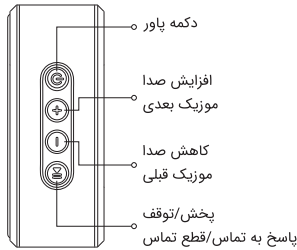

1

معرفی بخش‌های محصول

دکمه پاور
افزایش صدا
موزیک بعدی
کاهش صدا
موزیک قبلی
پخش/توقف
پاسخ به تماس/قطع تماس

2

نشانگر بلوتوث
دکمه RESET
نور میکروفون
درگاه شارژ
درگاه AUX
درگاه حافظه

2

روش استفاده

گام دوم

بلوتوث دستگاه خود را روشن کنید و نام اسپیکر را در دستگاه خود پیدا کنید و روی نام آن کلیک کنید تا به هم متصل شوند. اگر از قبل به هم وصل شده بوده باشند، به صورت خودکار مجدداً متصل میشوند.

گام اول

دکمه پاور را نگهدارید تا نور آبی شروع به فلش زدن کند. (دکمه پاور را نگهدارید تا خاموش شود.)

روش استفاده

کارت حافظه را وارد کنید تا به صورت خودکار شروع به پخش کند.
برای انتخاب زبان انگلیسی / چینی
دکمه **▶** را برای سه ثانیه نگهدارید سپس دکمه پاور را فشار دهید تا زبان تغییر کند.

اتصال کابل صدا

یک سر کابل صدا را به اسپیکر و سر دیگر را به دستگاه خود متصل کنید. در این حالت برای جلو و عقب زدن موسیقی، باید از طریق دستگاه خود اقدام کنید.