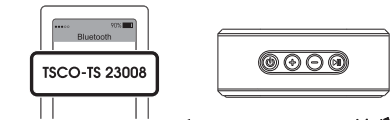

1

معرفی بخش‌های محصول

دکمه پاور
افزایش صدا
موزیک بعدی
کاهش صدا
موزیک قبلی
پخش/توقف
پاسخ به تماس/قطع تماس

2

نشانگر بلوتوث
دکمه RESET
نور میکروفون
درگاه شارژ
درگاه AUX
درگاه حافظه

2

روش استفاده

گام دوم

بلوتوث دستگاه خود را روشن کنید و نام اسپیکر را در دستگاه خود پیدا کنید و روی نام آن کلیک کنید تا به هم متصل شوند. اگر از قبل به هم وصل شده بوده باشند، به صورت خودکار مجدداً متصل میشوند.

گام اول

دکمه پاور را نگهدارید تا نور آبی شروع به فلش زدن کند. (دکمه پاور را نگهدارید تا خاموش شود.)