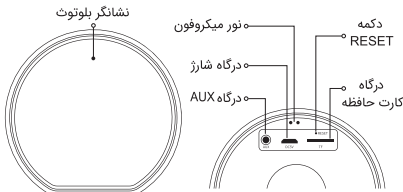

1

معرفی بخش‌های محصول

دکمه پاور
افزایش صدا
موزیک بعدی
کاهش صدا
موزیک قبلی
پخش/توقف
پاسخ به تماس/قطع تماس

2

نشانگر بلوتوث
دکمه RESET
نور میکروفون
درگاه شارژ
درگاه AUX
درگاه حافظه

2

روش استفاده

گام دوم